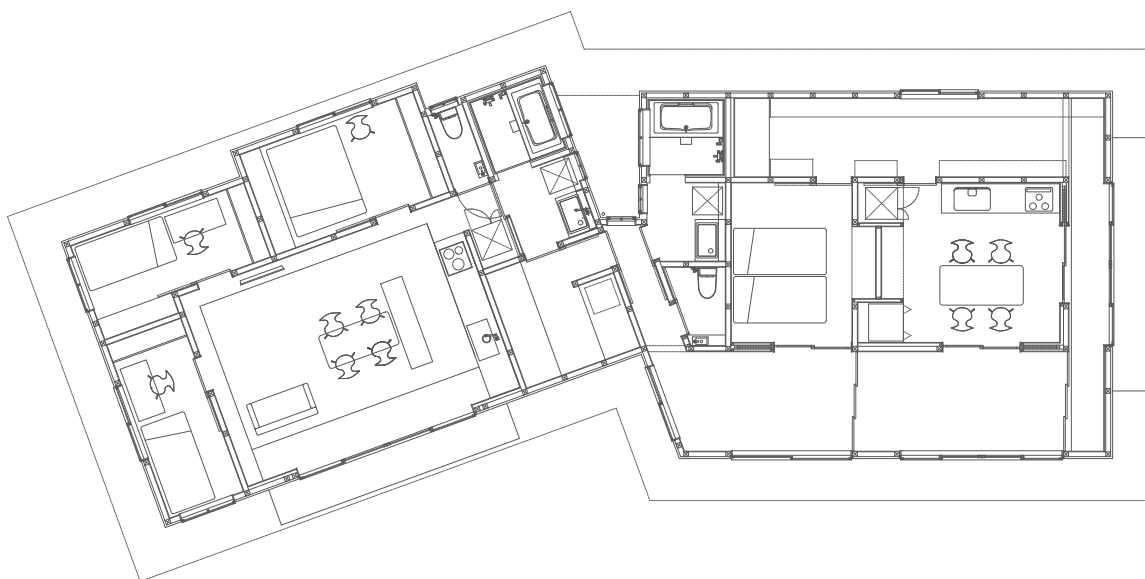

日時：2015 年 7 月 11 日 -17 日

7 月 11 日 (土)、12 日 (日) 10:00-18:00

10時から18時の間でご自由にお越し下さい。

7 月 13 日 (月)-17 日 (金)

HP の INFORMATION に見学可能な時間を掲載しますのでご確認ください。

場所：群馬県伊勢崎市波志江町 331-1

規模：木造 平屋

敷地面積 1449.85 m<sup>2</sup> /437.59 坪

床面積 149.85 m<sup>2</sup> /45.23 坪

設計・監理：矢内建築計画 一級建築士事務所

施工：株式会社 翼創建

※駐車場：敷地西側に砂利のスペースをお借りしましたのでそちらに停めて下さい。

矢内建築計画  
一級建築士事務所

住所：群馬県前橋市山王町 1-23-2

tel : 090 2126 1749

fax : 027 202 0279